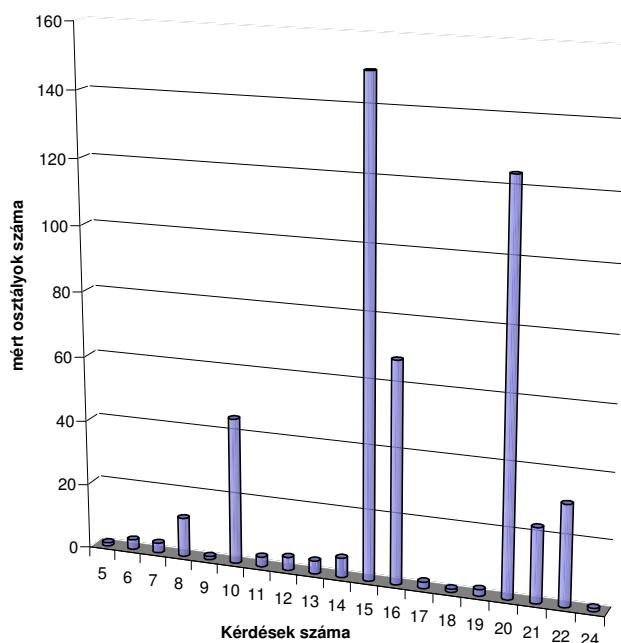

Szociometria irányértékek – mintaadatok

Gebauer Ferenc,
MPT. Nagygyűlés, Nyíregyháza, 2008.

A minta területi megoszlása

A minta eloszlása életkoronként (évfolyamonként)

Kérdőívek terjedelme

Részt vevő osztályok létszáma