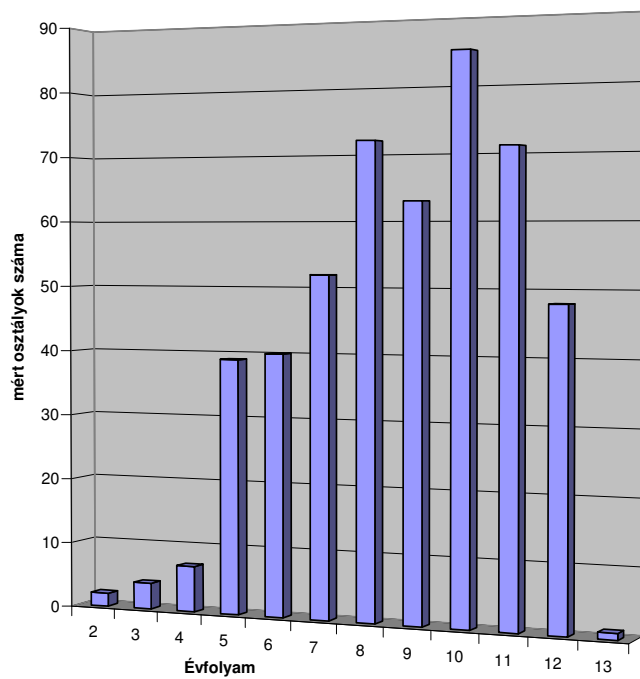

Szociometria irányértékek – mintaadatok

Gebauer Ferenc,
MPT. Nagygyűlés, Nyíregyháza, 2008.

A minta területi megoszlása

A minta eloszlása életkoronként (évfolyamonként)

Kérdőívek terjedelme

Részt vevő osztályok létszáma