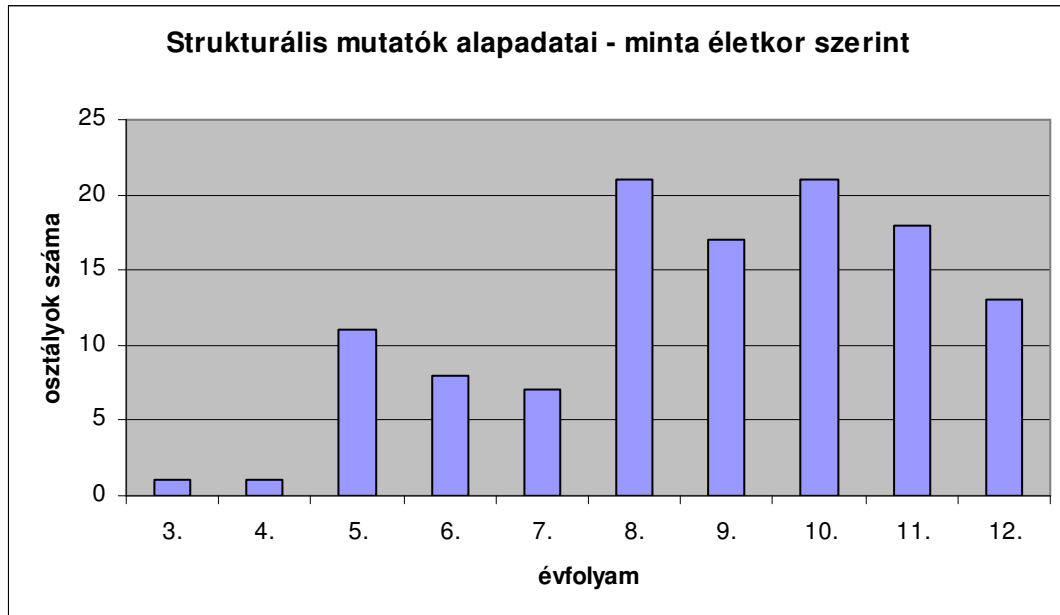

Szociometria irányértékek – mintaadatok

Gebauer Ferenc,
MPT. Nagygyűlés, Nyíregyháza, 2008.

A minta területi megoszlása

A minta eloszlása életkoronként (évfolyamonként)

Kérdőívek terjedelme

Részt vevő osztályok létszáma