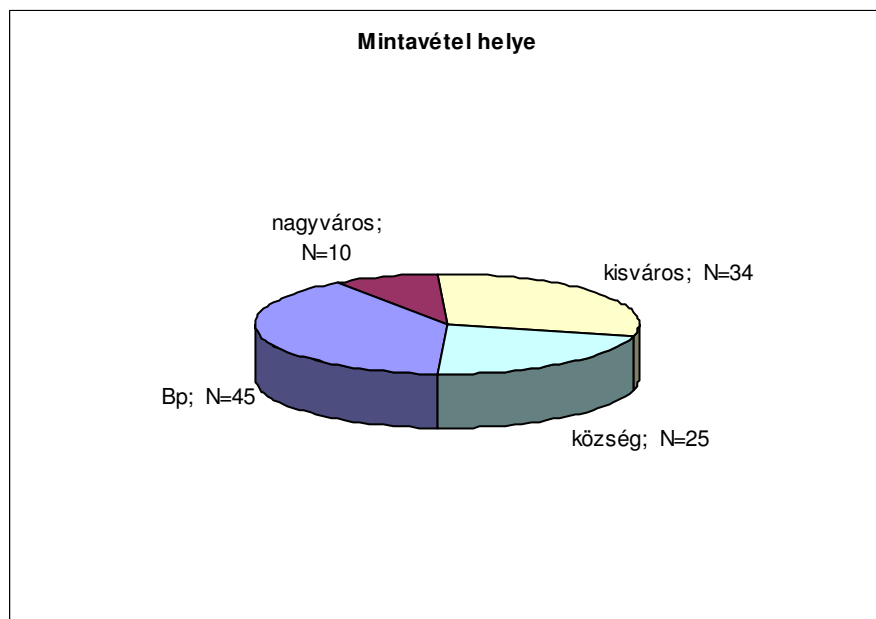

Szociometria irányértékek – mintaadatok

Gebauer Ferenc,
MPT. Nagygyűlés, Nyíregyháza, 2008.

A minta területi megoszlása

A minta eloszlása életkoronként (évfolyamonként)

Kérdőívek terjedelme

Részt vevő osztályok létszáma