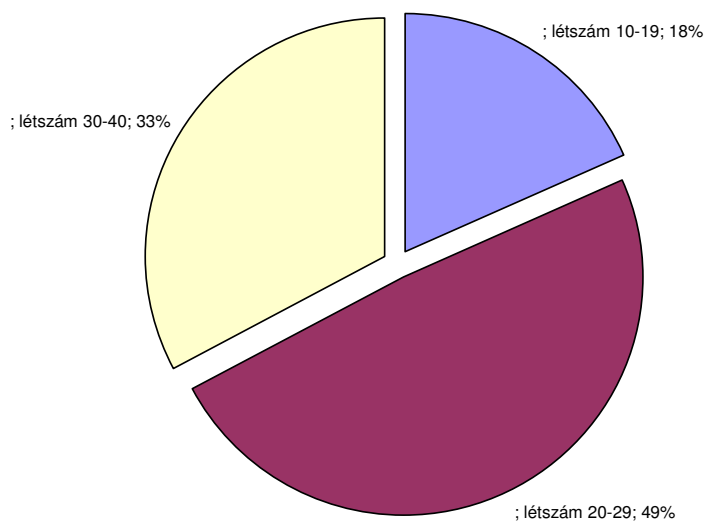

Szociometria irányértékek – mintaadatok

Gebauer Ferenc,
MPT. Nagygyűlés, Nyíregyháza, 2008.

A minta területi megoszlása

A minta eloszlása életkoronként (évfolyamonként)

Kérdőívek terjedelme

Részt vevő osztályok létszáma